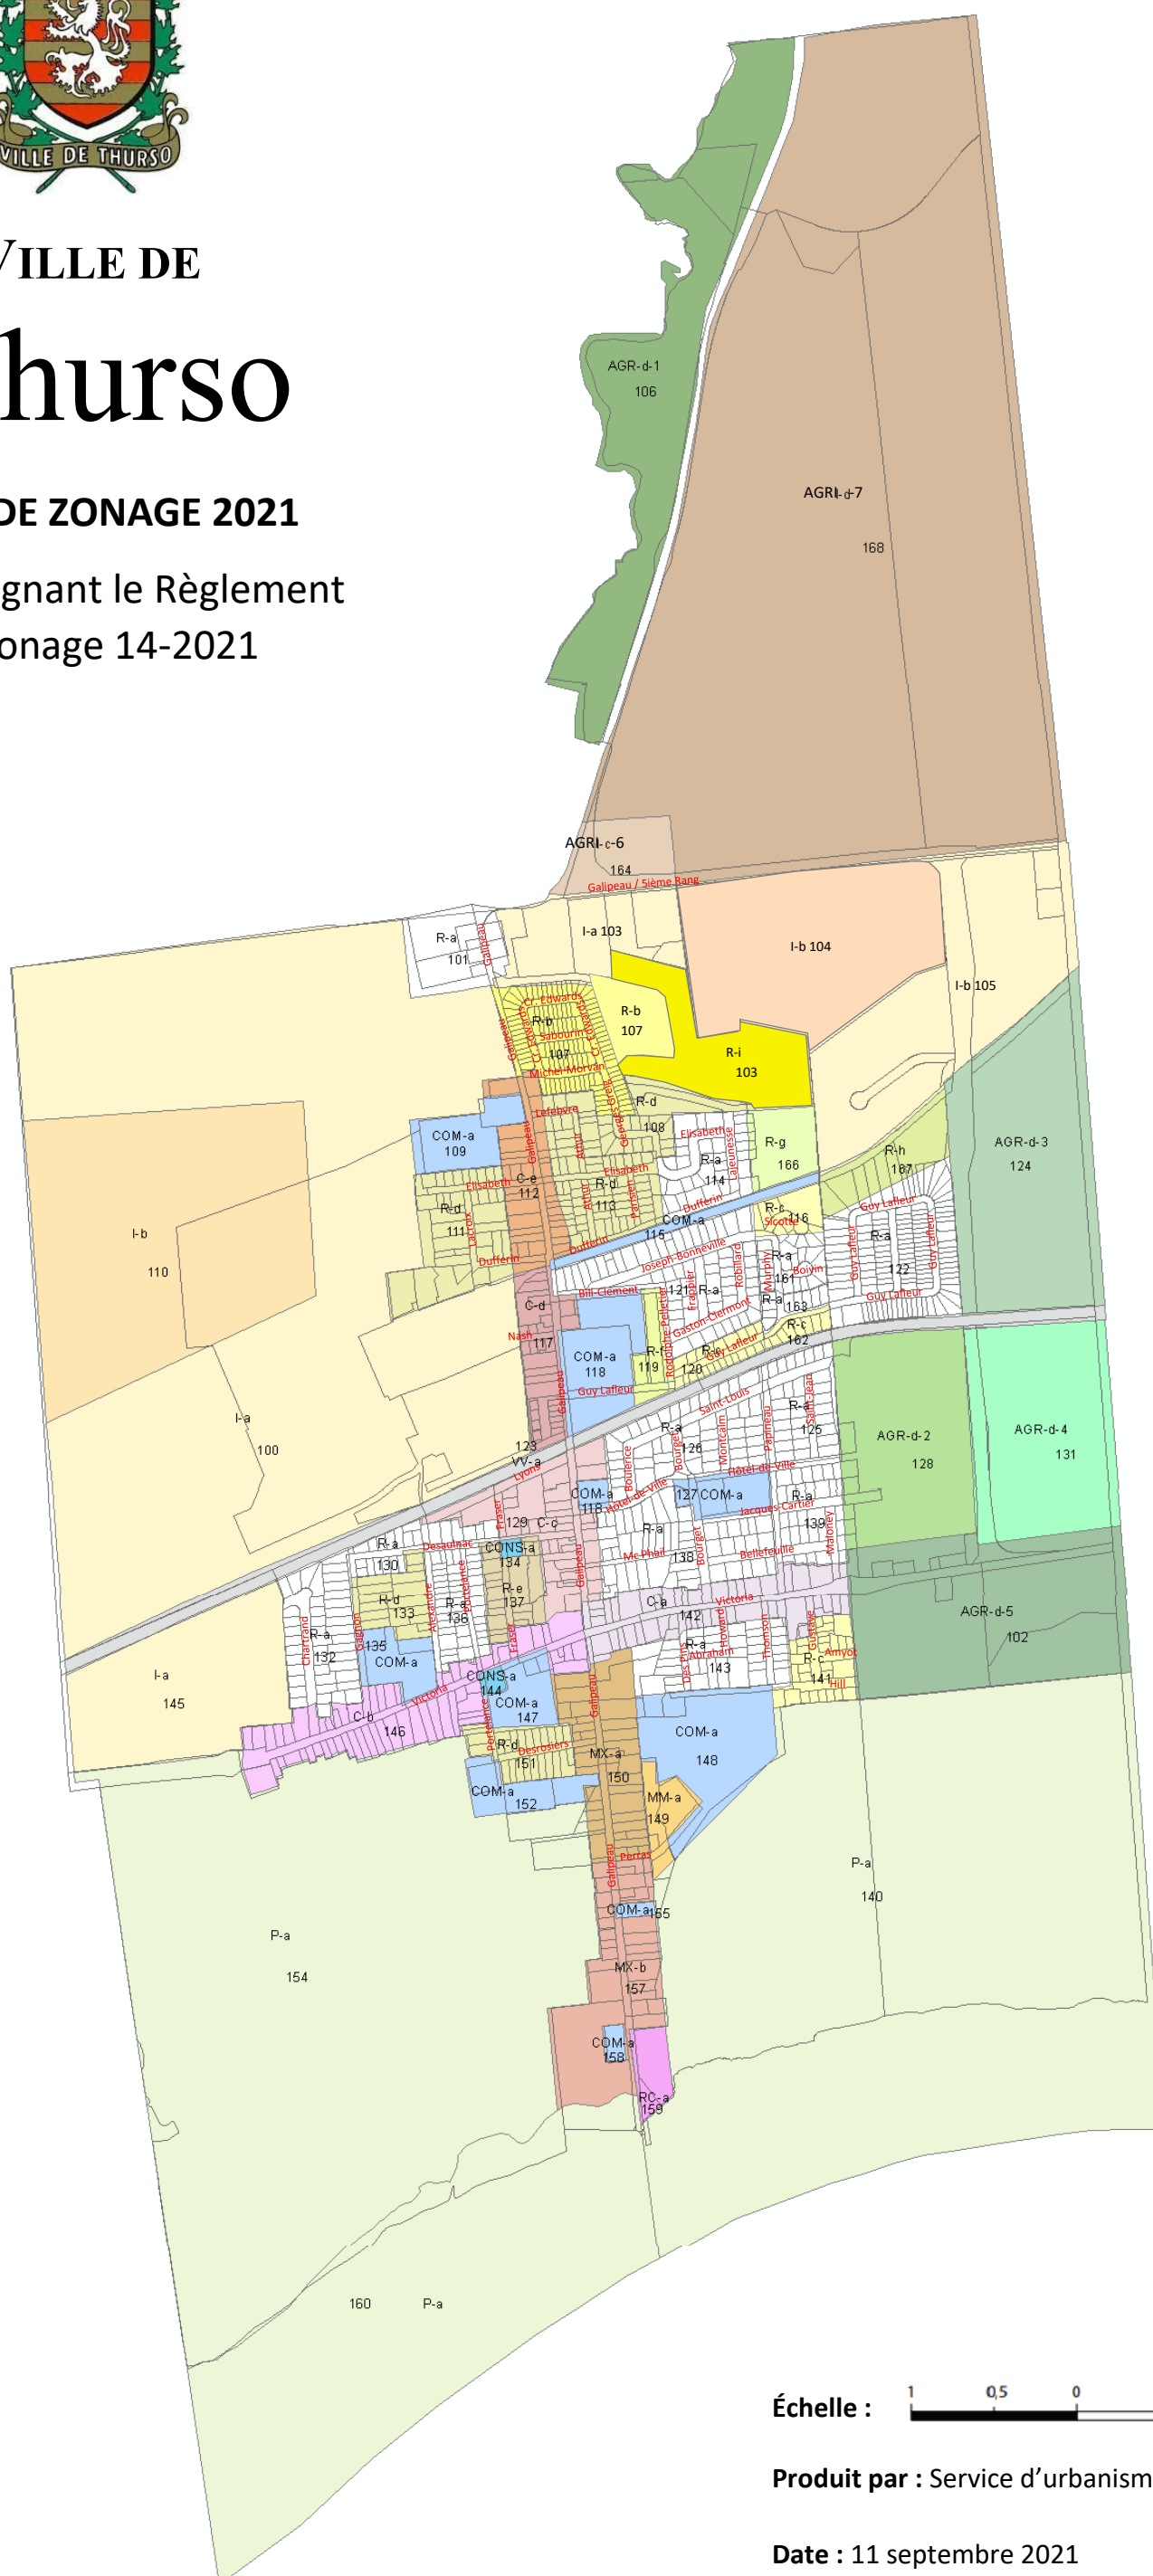

VILLE DE Thurso

PLAN DE ZONAGE 2021

Accompagnant le Règlement
de zonage 14-2021

Légende

Vocation

- AGR(I) : Agriculture
- C : Commerciale
- COM : Communautaire
- CONS : Conservation
- I : Industrielle
- MM : Maison mobile
- MX : Mixte
- P : Protection
- R : Résidentielle
- RC : Écotourisme
- W : Voie ferrée

Échelle : 1 0,5 0 1 2
Kilomètres

Produit par : Service d'urbanisme de la Ville de Thurso

Date : 11 septembre 2021